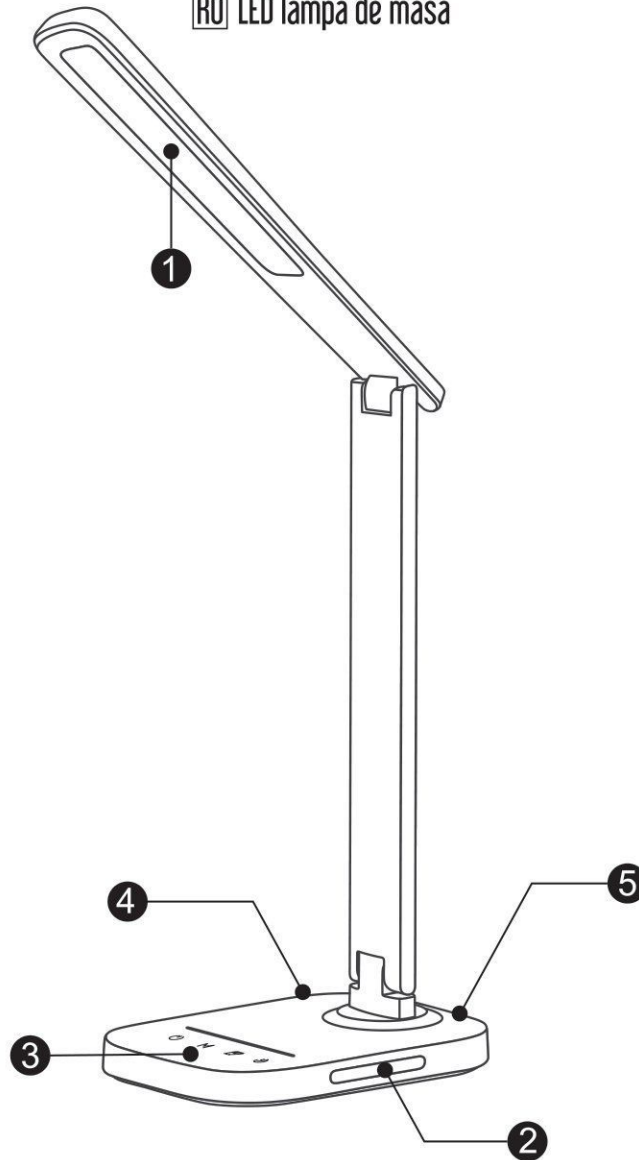

KIARA

GB LED Desk Lamp
SK LED stolná lampa
CZ LED stolní lampa
HU LED asztali lámpa
DE LED Tischlampe
PL Lampa biurkowa LED
RO LED lampă de masă

USING MANUAL
NÁVOD NA OBSLUHU
NÁVOD K OBSLUZE
HASZNÁLATI UTASÍTÁS
BETRIEBSANLEITUNG
INSTRUCȚIE INSTALACȚII
INSTRUCȚIUNI DE INSTALARE